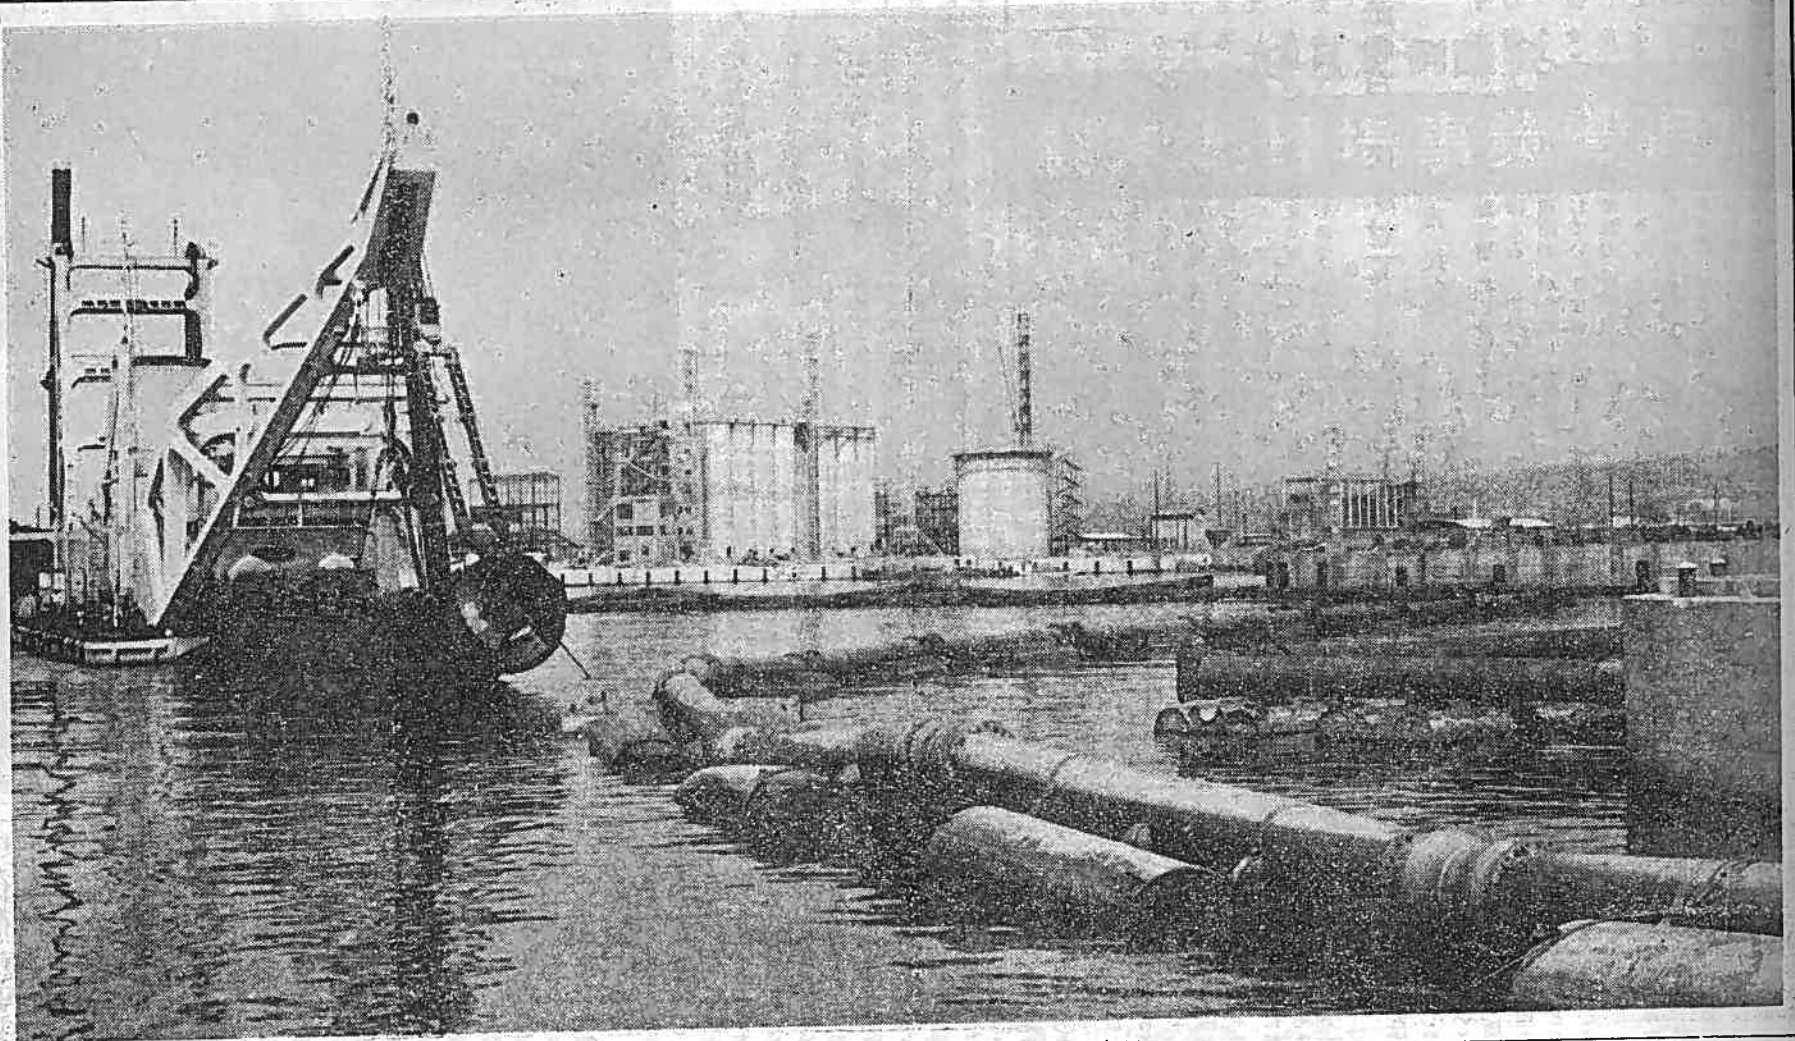

発行所 吉原市役所 吉原市今泉43の1 電話(代)23111番 夜間休日23100番 編集 市長公室

Table with population statistics for the city, including birth and death rates, and demographic data.

水深7mまで掘り込まれた田子の浦港 (鈴川ふ頭から)

市営58戸・県営13戸建設 (広見町)

完成二月・募集一月下旬

住宅難の解消に力こ 三戸建設されているもので、ふをいれている吉原市では、いままでとくありがちなこのほど、三九年度分の市営住宅を石坂北方の広見町四丁目、合理的につくられてい

住宅 公 営

住宅難の解消に力こ 三戸建設されているもので、ふをいれている吉原市では、いままでとくありがちなこのほど、三九年度分の市営住宅を石坂北方の広見町四丁目、合理的につくられてい

市営住宅

現在重点的に行なっています。鈴川ふ頭、吉原となる。田子の浦港の、中央ふ頭西、ふ頭には、県および、吉

整備急ぐ

田子の浦港

水深7mまで掘り込まれた田子の浦港 (鈴川ふ頭から) 田子の浦港の周囲には、く貢献しようとしていま

県営住宅

入居できるひと 現在住宅にたいへん困つてい

市の職員募集

20日から受付 吉原市の職員をつぎよ

聖火リレーのお知らせ 聖火は10月6日、午前11時58分富士市から吉原市宮球場前でリレーされ、国道一号線を東京にむかいます。

吉原団地本契約のお知らせ 県住宅公社では吉原団地の事務手続き説明会と本契約をつきより行ないます