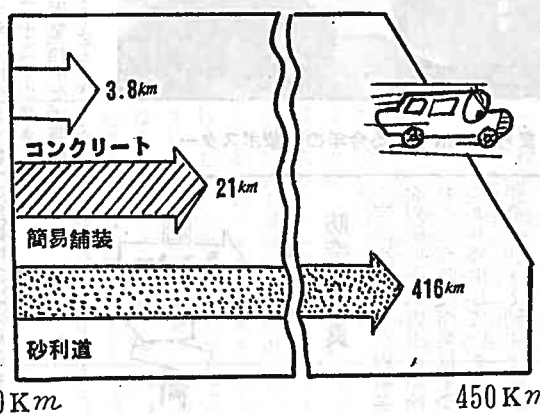

歩行者と自動車、通過交通
と局部交通などの目的にお
うすることが能率のうえか
ら事故防止の点からも今
か整理されるよう念願する
のは毎日の交通事故になか
ば慢性的になつては市民

簡易舗装とは……

ついで……の説明を書
くところがありました。
舗装にはどんな種類が
あるか、また簡易舗装は
どういふもので、どんな
道路に実施されるかおし
えてください。

宇東川町、後藤文行
社試験を受けましたが、
道路舗装は本舗装と簡
易舗装に大きくわけらるこ
題の中に、簡易舗装に
簡易舗装を実施できる

(問) 私はこの間に会社の入
社試験を受けましたが、
道路舗装は本舗装と簡
易舗装に大きくわけらるこ
題の中に、簡易舗装に
簡易舗装を実施できる

(答) 道路舗装は本舗装と簡
易舗装に大きくわけらるこ
題の中に、簡易舗装に
簡易舗装を実施できる

(住) ……梅雨あけの家内を涼しくするため、家具やカー
テンの配置がえをしましょう。窓ぎわに物を積んで
おくと風とおしも悪くなりますから不要なものはい
まい込んでおくと、天井からの熱を防ぐため、ト
タン屋根でしたら白いというの色の塗りかえるのも
よいことです。

(食) ……食欲のなくなる時です。目先
かえて、ビタミンをたくさんとりましょう。生野菜を食
生野菜を食せんにのせるようにしまし
ばりしておいしいです。
…魚では小アジをはじめ夏の味覚のイサキ、セイ
ナカミソはいつも手入れをしないと腐つてしまいま
す。手入れにはビニールやポリエチレンの袋を手袋
がわりに使おうと手がかさならないです。

(衣) ……アメリカのある大学教授の発表によると、直接ハ
ダにふれているジャンは、洗いたてのものを着ても
一日たてば、四億匹のバイキンがつくというこ
です。これでもわかつたおと、衣服の清潔は健康生活
にかかせない条件です。
…ドロドロおとしは梅雨どきのめんどうな仕事で
すが、乾いたところでは裏側からたたくようにし
てとるのが一番よいです。

6月メモ

赤痢菌は口から入るの
してはいます(去年は七色) ころがけましよう。