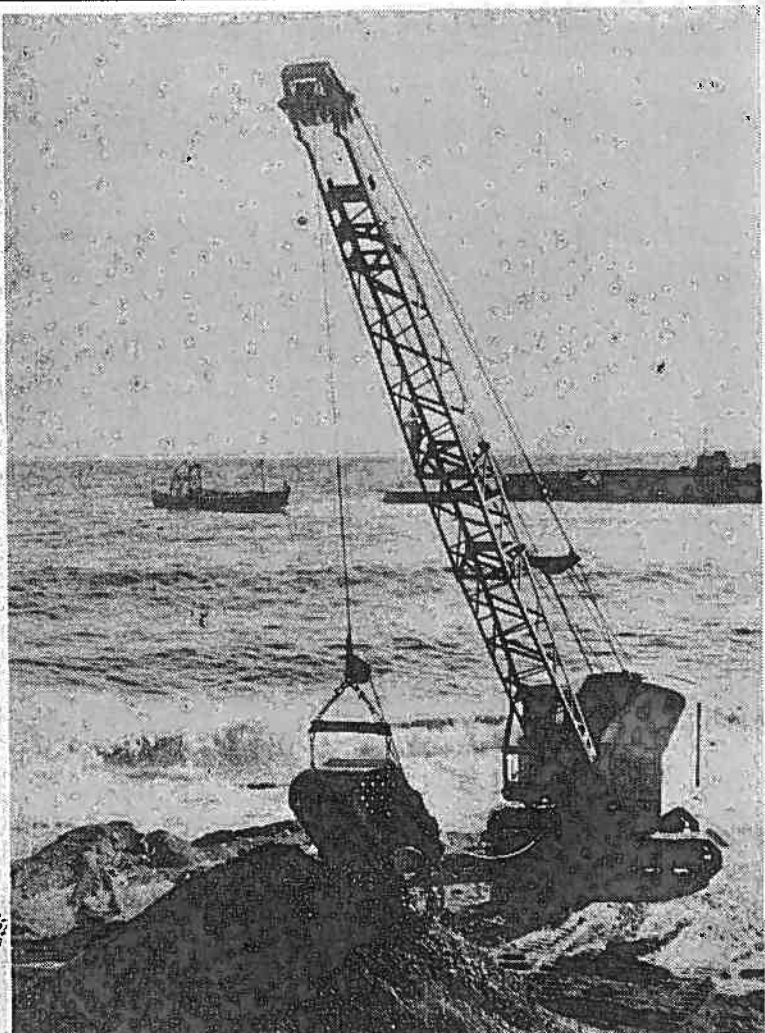

発行所
吉原市役所
吉原市今泉43の1
電話(代)700番
編集 文書課
印刷 富士ニユース社

市勢		人口	
東経 138度41分	北緯 35度09分	国勢調査(35.10.1現)	住民登録(37.12.31日現)
東西 14.7軒	南北 25.5軒	総数 80,944人	83,614人
面積 174.56平方	面積 16.239世帯	男 40,547人	41,975人
		女 40,397人	41,639人
		16,239世帯	17,398世帯

昭和37年度の調査発表

戦後最高の結婚式 一五四九組がゴールイン

市民課では、このほど昭和37年度(1月から12月)の市民男女に関する出生、死亡、婚姻、離婚などの明細帳をまとめた発表を行いました。これによると、成人者の血圧による死亡(脳溢血、脳脊髄液など)が最も多く、全体の約36%をしめ、ついで心臓病、ガンが順となつています。そのほか特筆すべきのが事故死で、大半は交通事故による、という惨しい現状です。

明るいニュースとしては、結婚ブームに左右されたのか、市内でも一、五四九組が晴れてゴールイン、これは昭和36年度に比べて二七七組も多くなつて喜ばせました。

この中で市民課で発表された明細帳は、結婚二七七組増加、離婚二二件増加とあります。次に死亡の原因をみると、これは市内で死亡したものです。

出生 一、四八八(一、六六〇)
男 七九四(八三三)
女 六九四(八二七)
死亡 五五三(五三四)
男 二九八(二九〇)
女 二五五(二四四)
死産 一〇五(一一二)
婚姻 一、五四九(一、二七二)
離婚 一一二(八六件)
とあり、これを昭和36年度と比較してみますと出生一七二八減少、死亡一八九増加、死産二七人減少

結婚死亡が激減したことにより比重が多くなつたにすぎず全体的にみると死亡の傾向は、一般的に乳児の死亡率が高く、成長するにつれ、急速に低下し、六才から十才を最低に、その後は漸次高くなつていきます。

吉原市の死亡数は三才から四十才にかけて、いつたん低下、四十才をすぎたころから加齢度的に上昇しています。

●死亡者の平均年齢
昭和36年 五九・一才
昭和37年 六一・三才
事故死の場合 三六・〇八才
とこのような数字がでていました

寒波と戦う 築港現場

1月26日 田子の浦港で (カメラ 小川)

●住所はいつもはつきりとして住所を移動したときは、必ず十四日以内に住民登録をいたしましょう。(市民課又は支所へ)

ふだん着参加運動は成功 二十歳を祝う!

二十才の青春を祝う成人式は、去る1月15日市民会館大ホールにおいて盛大におこなわれました。二十才の青春を祝う成人式は、去る1月15日市民会館大ホールにおいて盛大におこなわれました。二十才の青春を祝う成人式は、去る1月15日市民会館大ホールにおいて盛大におこなわれました。

月別	出生	死亡	婚姻	離婚
1月	一八三	四八	九九	八
2月	一三〇	五三	一三二	九
3月	一一九	五九	一三七	九
4月	一四三	四五	一八二	二
5月	一一九	四七	一六七	一〇
6月	一〇九	三九	一一九	一三
7月	一四三	三三	七七	一一
8月	一四四	四八	七三	九
9月	一〇七	四〇	六八	六
10月	一一九	三六	一一七	九
11月	一一九	五一	一三七	八
12月	九七	四四	一三三	八
計	一四八八	一五五三	一五四九	一一二

結核健康診断

2月15日より 伝法・吉原地区を対象

今月の診断実施地区は伝法・吉原地区を対象とし、レントゲン撮影を併せて実施します。(料金は無料)

●伝法地区
2月15日 伝法地区
2月16日 伝法地区
2月17日 伝法地区
2月18日 伝法地区
2月19日 伝法地区
2月20日 伝法地区
2月21日 伝法地区
2月22日 伝法地区
2月23日 伝法地区
2月24日 伝法地区
2月25日 伝法地区
2月26日 伝法地区
2月27日 伝法地区

全員に記念写真を贈る

「この日の思い出を新たに、立派な人になつて下さい」と市が成人式の一行事として、市民会館正面玄関での「記念写真」が2月10日にできあがります。これは撮影に参加した全員に無料贈呈しますから、該当者は次のとおりで受けとってください。

●期日 2月10日から28日まで

●場所 市民会館(吉原・今泉・今泉北部・伝法地区) 原田支所(原田地区) 吉永支所(吉永・吉永北部地区) 須津支所(須津・浮島地区) 元吉原支所(元吉原地区) 大淵支所(大淵地区)

市職員が一部異動

一月中、市役所職員の一部に異動がありました。

●吉原保善課 税務係長(カソコ中は旧職)

●吉原保善課 税務係長(保険課課長)

●吉原保善課 税務係長(保険課課長)

●吉原保善課 税務係長(保険課課長)