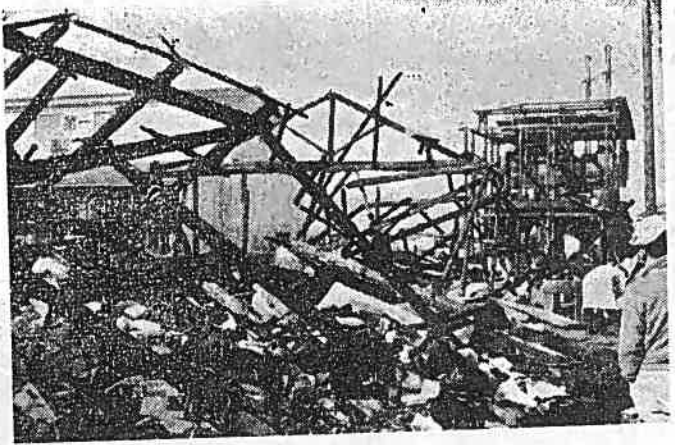

火の不始末から無残の焼跡

住民登録を始めて十年

移動したら十四日以内に届出を

住民登録は、住民の居住地を明らかにし、行政上の基礎となる。移動した場合は、十四日以内に届出を提出しなければならない。住民登録は、住民の居住地を明らかにし、行政上の基礎となる。移動した場合は、十四日以内に届出を提出しなければならない。

驚いたネズミ算

二十七日に一斉退治

ネズミ算は、繁殖力が非常に強い。二十七日に一斉退治が行われる。ネズミ算は、繁殖力が非常に強い。二十七日に一斉退治が行われる。ネズミ算は、繁殖力が非常に強い。二十七日に一斉退治が行われる。

郵便配達停止も！

困らせる犬の放し飼

犬を放し飼いは、郵便配達に支障をきたす。困らせる犬の放し飼いは、郵便配達に支障をきたす。困らせる犬の放し飼いは、郵便配達に支障をきたす。困らせる犬の放し飼いは、郵便配達に支障をきたす。

居住名簿も整理

居住名簿の整理は、住民の居住地を明らかにし、行政上の基礎となる。居住名簿の整理は、住民の居住地を明らかにし、行政上の基礎となる。居住名簿の整理は、住民の居住地を明らかにし、行政上の基礎となる。

伐採手続変更のお知らせ

伐採手続の変更は、伐採の手続きを簡便にする。伐採手続の変更は、伐採の手続きを簡便にする。伐採手続の変更は、伐採の手続きを簡便にする。伐採手続の変更は、伐採の手続きを簡便にする。

乳幼児を対象

乳幼児を対象とした予防接種は、乳幼児の健康を守る。乳幼児を対象とした予防接種は、乳幼児の健康を守る。乳幼児を対象とした予防接種は、乳幼児の健康を守る。乳幼児を対象とした予防接種は、乳幼児の健康を守る。

市立商高、東中の落成祝賀式典

市立商業高等学校と東中学校の落成祝賀式典は、十一月二十七日午前十一時から、斎藤真知事を始め、県下の高校関係者など多数の来賓を招き、隆々とした式典が行われた。式典は、落成したばかりの市立商業高等学校と東中学校の前で行われ、来賓は両校の校舎を視察し、落成を祝賀した。

納税貯蓄組合員倍加運動

納税貯蓄組合員倍加運動は、納税と貯蓄を同時に進める。納税貯蓄組合員倍加運動は、納税と貯蓄を同時に進める。納税貯蓄組合員倍加運動は、納税と貯蓄を同時に進める。納税貯蓄組合員倍加運動は、納税と貯蓄を同時に進める。

里親・職親に

- ●住民登録の届出
- ●納税貯蓄組合員倍加運動
- ●里親・職親
- ●伐採手続の変更
- ●郵便配達停止
- ●驚いたネズミ算
- ●居住名簿の整理
- ●市立商高、東中の落成祝賀式典
- ●乳幼児を対象
- ●市立商高、東中の落成祝賀式典
- ●納税貯蓄組合員倍加運動
- ●里親・職親
- ●伐採手続の変更
- ●郵便配達停止
- ●驚いたネズミ算
- ●居住名簿の整理
- ●市立商高、東中の落成祝賀式典
- ●乳幼児を対象