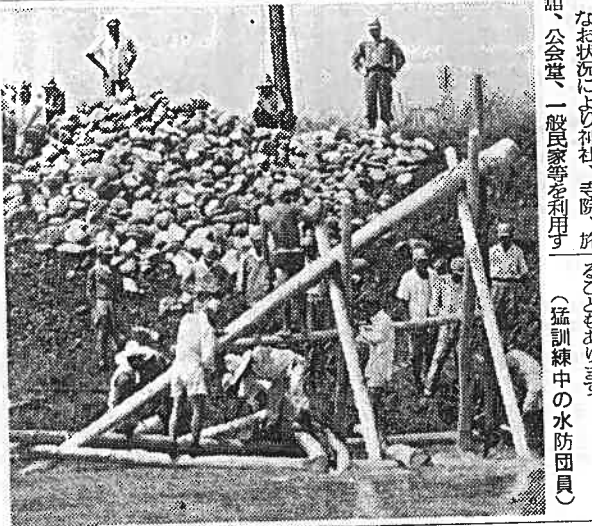

ふじ 広報

(毎月1日発行)

(1) 人口の動き

人口総数	47,580	男	23,925
世帯数	9,476	女	23,655
転入	241	出生	80
転出	171	死亡	26
婚姻	26	離婚	6
		死産	15

(昭和36年8月1日現在、住民登録による)

ふだんの心構えが大切

ここでも台風シーズンがはじまりました。雨か風か……日本のごく大抵の島の風とを襲うのです。一昨年(昭和三十四年)は伊勢湾台風によって建設省所管の公共土木施設の被害だけでも八千二百余億円にのぼる被害を受けたといわれています。

災害は忘れた頃ところが来ないといわれています。いつ大きな災害がやってくるかわかりません。台風期に備えて私たちは常に十分な心構えをしておくことが大切です。

備えあれば憂いなし

まず ニュース を聞く

災害予防対策

まずラジオ、テレビ等で台風の動きを聞くこと。
これによって台風の進路、風速、雨量などを知り、被害が予想されるような注意報が出たときは、状況に応じた準備対策をたてなければなりません。私たちの心がけ一つで災害を最小限度に抑えることができます。

注意報が出た各家庭ではぜひ次のことを実行してください。
①雨戸、ガラス戸、壁、煙突などを点検し、吹きぬかれるおそれのあるところは板やかんぬきで補強する。
②軽い屋根やカラは飛ばされるから木材や石などで押さえるか、ルキにしぼる。
③家のまわりの排水口や下水口を

最悪の場合は

避難場所へ避難する

避難所の開設

ガケの上や下、堤防、海岸近くに住んでいる人たちは、最悪の状況が予想されるときは、まず避難してください。このように避難所は、避難命令が出される前から、避難所は、災害のため現に被害を受け、また受けおそれのある者、避難しなければならぬ者、個人住宅を除く建物の全般におよびはつぎを設けてください。

建物に防火管理者を

消防設備の基準も統一

昨年の第三十四回国会で消防法の一部が改正され、この四月一日から実施されています。今回の改正点は「防火管理員」を「防火管理者」とし「消防設備等の基準」が制定されたことです。では次にその概要をお知らせします。

防火管理者
映画館、学校、工場、旅館、病院など五十人以上の者が出入りする建物に、防火管理者を置く。防火管理者は、消防本部に届け出なければならぬ。今までの「防火管理員」は、来年度の三月三十一日まで、来年度の三月三十一日まで

おもな気象警報と種類

種類	基準
暴風雨警報	平均速度が内陸地方で20m/s、沿岸地方で23m/sをこえ、降雨を伴い重大な災害が起こるおそれがあると予想される場合。
大雨警報	日雨量が平野部で150mmをこえ、山間部で200mmをこえ重大な災害が起こるおそれがあると予想される場合。
洪水警報	大雨、長雨、融雪などの現象により河川の水が増し、そのために堤防、ダムに損傷を与えるなどにより重大な災害が起こるおそれがあると予想される場合。
波浪警報	風浪、うねりなどにより重大な災害が起こると予想される場合。
高潮警報	台風などによる海面の異常上昇により重大な災害が起こると予想される場合。

おもな気象注意報と種類

種類	基準
風雨注意報	平均風速が内陸地方で毎秒13m、沿岸地方で毎秒16mをこえ、並雨以上の雨を伴い被害が予想される場合。
強風注意報	平均風速が内陸地方で19m、沿岸地方で毎秒16mをこえ主として強風による被害が予想される場合。
大雨注意報	日雨量が平野部で50mm、山間部で80mmをこえ被害が予想される場合。
洪水注意報	大雨、長雨、融雪などの現象により河川の水が増し、そのために堤防、ダムに損傷をあたえるなどにより重大な災害が起こるおそれがあると予想される場合。
高潮注意報	台風などによる海面異常上昇により災害が起こると予想される場合。

気象警報と注意報

気象によつて災害の発生が予想される場合は気象台や測候所から、はるばるの電報が送られてきます。この電報が気象警報や注意報です。気象警報は、大抵の災害を知らせるもので、注意報は、被害が予想されるおそれがある場合に発せられるものです。注意報は、被害が予想されるおそれがある場合に発せられるものです。注意報は、被害が予想されるおそれがある場合に発せられるものです。

- △注意報
- △風雨注意報
- △大雨注意報
- △高潮注意報
- △洪水注意報
- △波浪注意報
- △津波警報

消防団長に

加藤氏昇任

富士市消防団長米山若雄氏の死去に伴い、後任団長を関係者間で選出されました。このほど副団長の加藤雅雄氏(52)を新団長に昇任することにきまり、八月二十五日午後五時から市役所広場で全消防団員を集め、団長の任命式を行いました。

加藤新団長は市川原宿に住み、消防歴は昭和七年消防団に入団以来、二十九年に副団長、三十五年から団長代理となり一貫して消防に奉仕しています。

大火見舞

青森県八戸市長から「当市の大火にあつては、いろいろの温かい御物言いをいただきありがとうございます。さういふお見舞をいただき、感謝に堪えません。皆さんが寄せてくださった金品は、皆さんの温かいお心にもおかげさまで復興計画も成り、被災者一同ともに「禍いを転じて福となす」の意気をもつて建設に励んでまいります。

どうぞ、これからもいろいろの援助と指導をください。よろしくお願い申し上げます。

公明選挙の

コント募集

選挙の実態は、皆さんの金がかかり、買収、買収などの悪徳選挙が多く不明朗なものです。こういうふうな選挙から立派な正しい政治を期待するならば、公明な選挙が行なわれるように候補者自らに選挙人の選挙に対する反省と自覚を促すための小話(コント)をつぎの要領で集めてお送りください。多数応募して下さいます。締切は九月五日まで。

◇応募規定
上品で軽妙でピリットつわさびのきいた調子に富んだもの、字数は千字以内(自作のこと)

◇送先の先
東京都平代区日比谷公園市政会館内公明選挙連盟宛
1原稿には住所、氏名、職業、年齢、男女別を記入すること
2応募作品はお返し致しません
◇賞金
一等三万円 一人
二等五万円 二人
三等五万円 五人
佳作 千円 十人

◇発表
十月十日新聞、ラジオ放送などで発表します。

建築確認申請
(建築届)
として下さい

建物を建築する場合に必ず

タバコ消費税は
市税の中約6%を占め
市の大きな財源になっています

陸海空 自衛官採用
受付期間 10月10日まで
詳細については市民課へお問合せ下さい