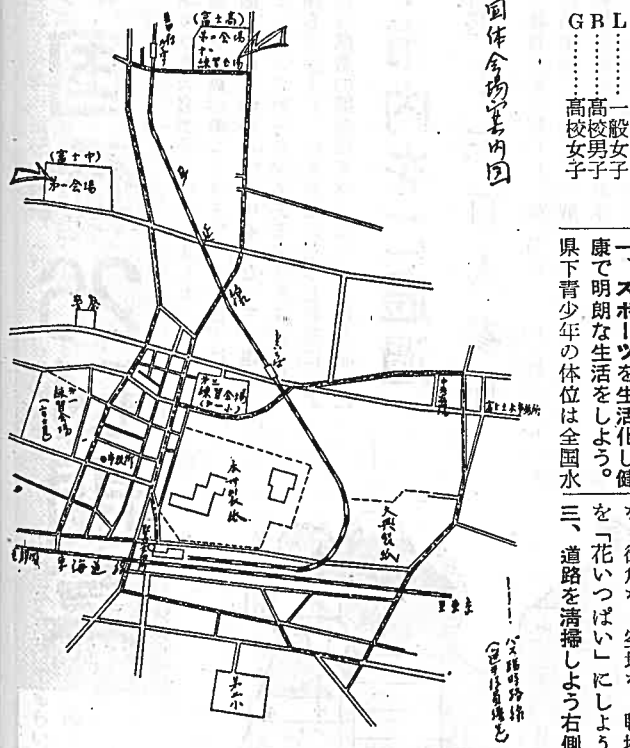

静岡県選手団の顔ぶれ

トーナメント日程組合せ決定
第一会場 富士市体育会館
第二会場 富士高講堂
Includes match schedules and results for various categories.

バドミントン競技会場日程組合せ決定

前売で一般60円 入場券売出中

国体バドミントン競技会場入場券は、10月1日より市役所会計課で売出されております。

富士市のよい思い出を 盛りあげよう 健民運動
国体には、全国各地から多くの選手や関係者が、静岡県に集まります。