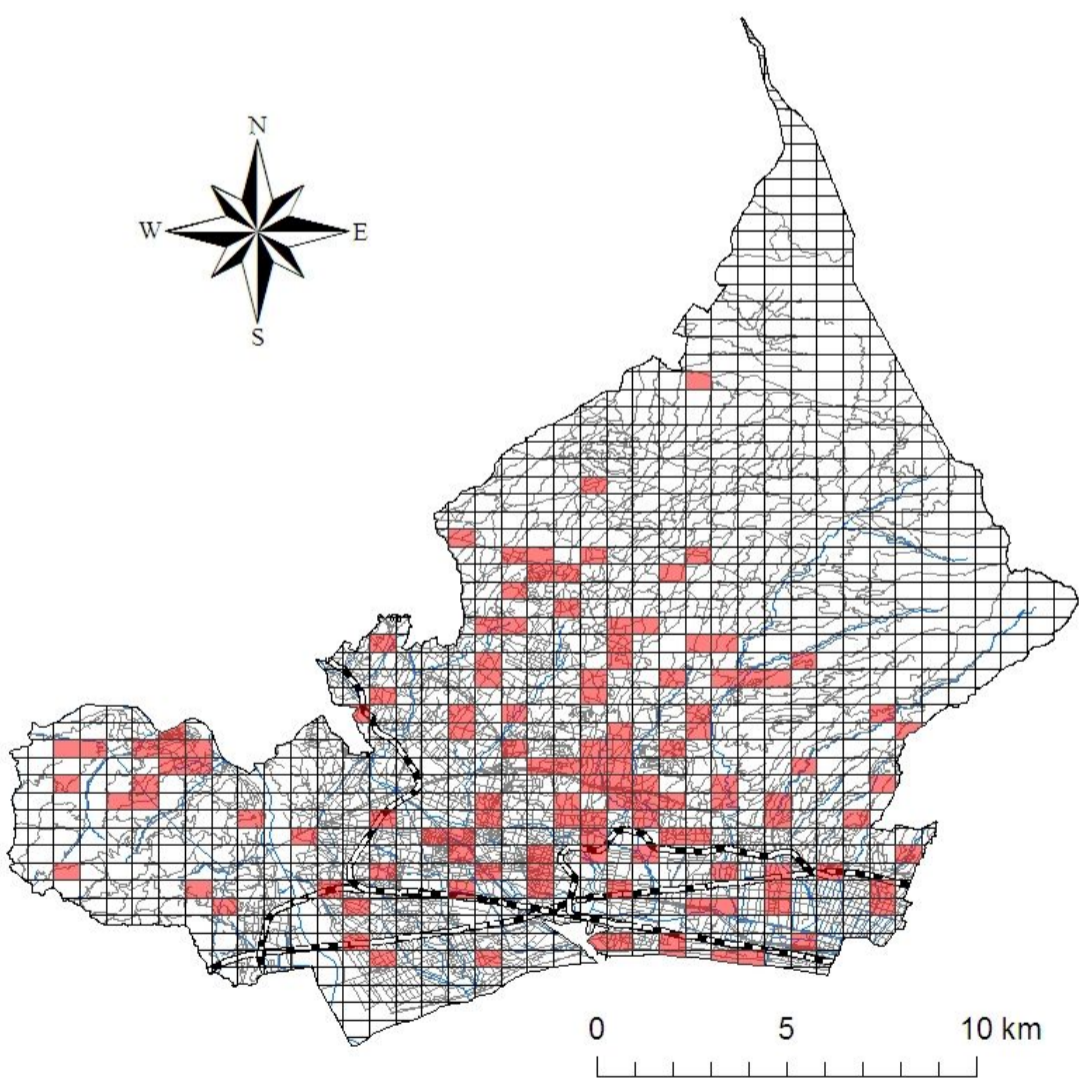

## ハハコグサ と チチコグサモドキ

春の七草に入っているハハコグサと同じ仲間の帰化植物にチチコグサモドキがあります。ハハコグサのように白い綿毛が生えていますが、きれいな黄色い花が咲くハハコグサに対して、チチコグサモドキの花は淡褐色で目立ちません。かつてハハコグサは、畑や空き地などに多かったですが、チチコグサモドキに追いやられて少なくなっていました。

同じ仲間の帰化植物にタチチコグサやウラジロチチコグサなどいくつかあり、同じような場所に生えます。

ハハコグサ

チチコグサモドキ

ハハコグサを確認したメッシュ

チチコグサモドキを確認したメッシュ